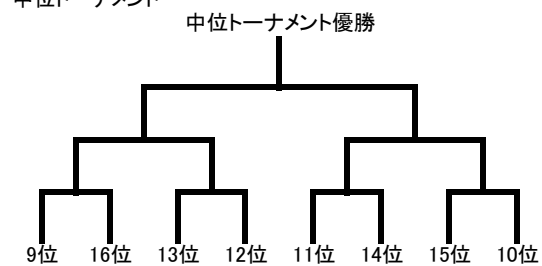

## チャレンジ

Sapporo Classics  
Fieldnote  
はえじゃこ  
ブランメル生態  
LOVE杏信州  
北のErologists

※各グループ総当たり1回戦ずつ行う

※グループFの各チームは、試合数調節のための試合を1試合ずつ行う(グループFの成績には加算)

※グループ内の順位は勝ち点(勝ち:3、負け:0、分け:1)、当該チーム同士の対戦成績、得失点差、得点、じゃんけんの順で決定する

※グループ間の順位は勝ち点、勝利数、得失点差、得点、じゃんけんの順で決定する

※エンジョイクラスの各グループの1位と2位のうち成績のいい2チーム(予選7,8位)が上位トーナメント進出

※エンジョイクラスの各グループの2位の残り(予選9-12位)と3位のうち成績のいい4チーム(13-16位)が中位トーナメント進出

※エンジョイクラスのグループ3位の残り(17-18位)と各グループ4位のチームが下位トーナメント進出

※チャレンジクラスは上位4チームがトーナメント進出

エンジョイクラス  
上位トーナメント

中位トーナメント

下位トーナメント

チャレンジクラス  
チャレンジクラス優勝

※○内の数字は各グループ内の順位である。

※表中の数字は試合番号(スケジュールのシート参照)

※同点の場合、チャレンジクラスとエンジョイクラスの上位トーナメントはサドンデス形式のPK戦(一人ずつPKを行い、差がついた時点で終了)を行い、それ以外はじゃんけんで勝敗を決める