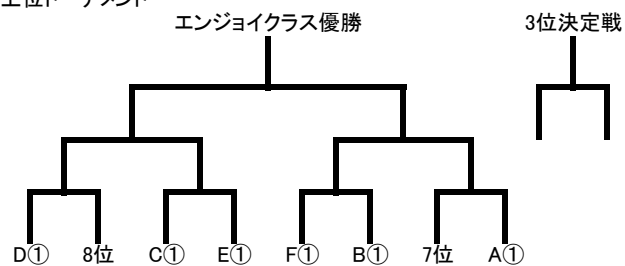

## チャレンジ

Sapporo Classics  
Fieldnote  
はえじゃこ  
ブランメル生態  
LOVE杏信州  
北のErologists

※各グループ総当たり1回戦ずつ行う

※グループFの各チームは、試合数調節のための試合を1試合ずつ行う(グループFの成績には加算)

※グループ内の順位は勝ち点(勝ち:3、負け:0、分け:1)、当該チーム同士の対戦成績、得失点差、得点、じゃんけんの順で決定する

※グループ間の順位は勝ち点、勝利数、得失点差、得点、じゃんけんの順で決定する

※エンジョイクラスの各グループの1位と2位のうち成績のいい2チーム(予選7,8位)が上位トーナメント進出

※エンジョイクラスの各グループの2位の残り(予選9-12位)と3位のうち成績のいい4チーム(13-16位)が中位トーナメント進出

※エンジョイクラスのグループ3位の残り(17-18位)と各グループ4位のチームが下位トーナメント進出

※チャレンジクラスは上位4チームがトーナメント進出

エンジョイクラス  
上位トーナメント

中位トーナメント

下位トーナメント

チャレンジクラス  
チャレンジクラス優勝

※○内の数字は各グループ内の順位である。

※表中の数字は試合番号(スケジュールのシート参照)

※同点の場合、チャレンジクラスとエンジョイクラスの上位トーナメントはサドンデス形式のPK戦(一人ずつPKを行い、差がついた時点で終了)を行い、それ以外はじゃんけんで勝敗を決める