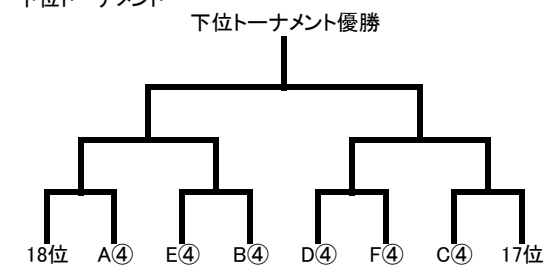

※グループ間の順位は勝ち点、勝利数、得失点差、得点、じゃんけんの順で決定する

※エンジョイクラスの各グループの1位と2位のうち成績のいい2チーム(予選7,8位)が上位トーナメント進出

※エンジョイクラスの各グループの2位の残り(予選9-12位)と3位のうち成績のいい4チーム(13-16位)が中位トーナメント進出

※エンジョイクラスのグループ3位の残り(17-18位)と各グループ4位のチームが下位トーナメント進出

※チャレンジクラスは上位4チームがトーナメント進出

エンジョイクラス  
上位トーナメント

中位トーナメント

下位トーナメント

チャレンジクラス  
チャレンジクラス優勝

※○内の数字は各グループ内の順位である。

※表中の数字は試合番号(スケジュールのシート参照)

※同点の場合、チャレンジクラスとエンジョイクラスの上位トーナメントはサドンデス形式のPK戦(一人ずつPKを行い、差がついた時点で終了)を行い、それ以外はじゃんけんで勝敗を決める