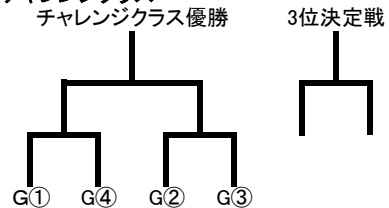

## チャレンジ

Sapporo Classics  
Fieldnote  
はえじゃこ  
ブランメル生態  
LOVE杏信州  
北のErologists

※各グループ総当たり1回戦ずつ行う

※グループFの各チームは、試合数調節のための試合を1試合ずつ行う(グループFの成績には加算)

※グループ内の順位は勝ち点(勝ち:3、負け:0、分け:1)、当該チーム同士の対戦成績、得失点差、得点、じゃんけんの順で決定する

※グループ間の順位は勝ち点、勝利数、得失点差、得点、じゃんけんの順で決定する

※エンジョイクラスの各グループの1位と2位のうち成績のいい2チーム(予選7,8位)が上位トーナメント進出

※エンジョイクラスの各グループの2位の残り(予選9-12位)と3位のうち成績のいい4チーム(13-16位)が中位トーナメント進出

※エンジョイクラスのグループ3位の残り(17-18位)と各グループ4位のチームが下位トーナメント進出

※チャレンジクラスは上位4チームがトーナメント進出

エンジョイクラス  
上位トーナメント

中位トーナメント

下位トーナメント

チャレンジクラス  
チャレンジクラス優勝

※○内の数字は各グループ内の順位である。

※表中の数字は試合番号(スケジュールのシート参照)

※同点の場合、チャレンジクラスとエンジョイクラスの上位トーナメントはサドンデス形式のPK戦(一人ずつPKを行い、差がついた時点で終了)を行い、それ以外はじゃんけんで勝敗を決める