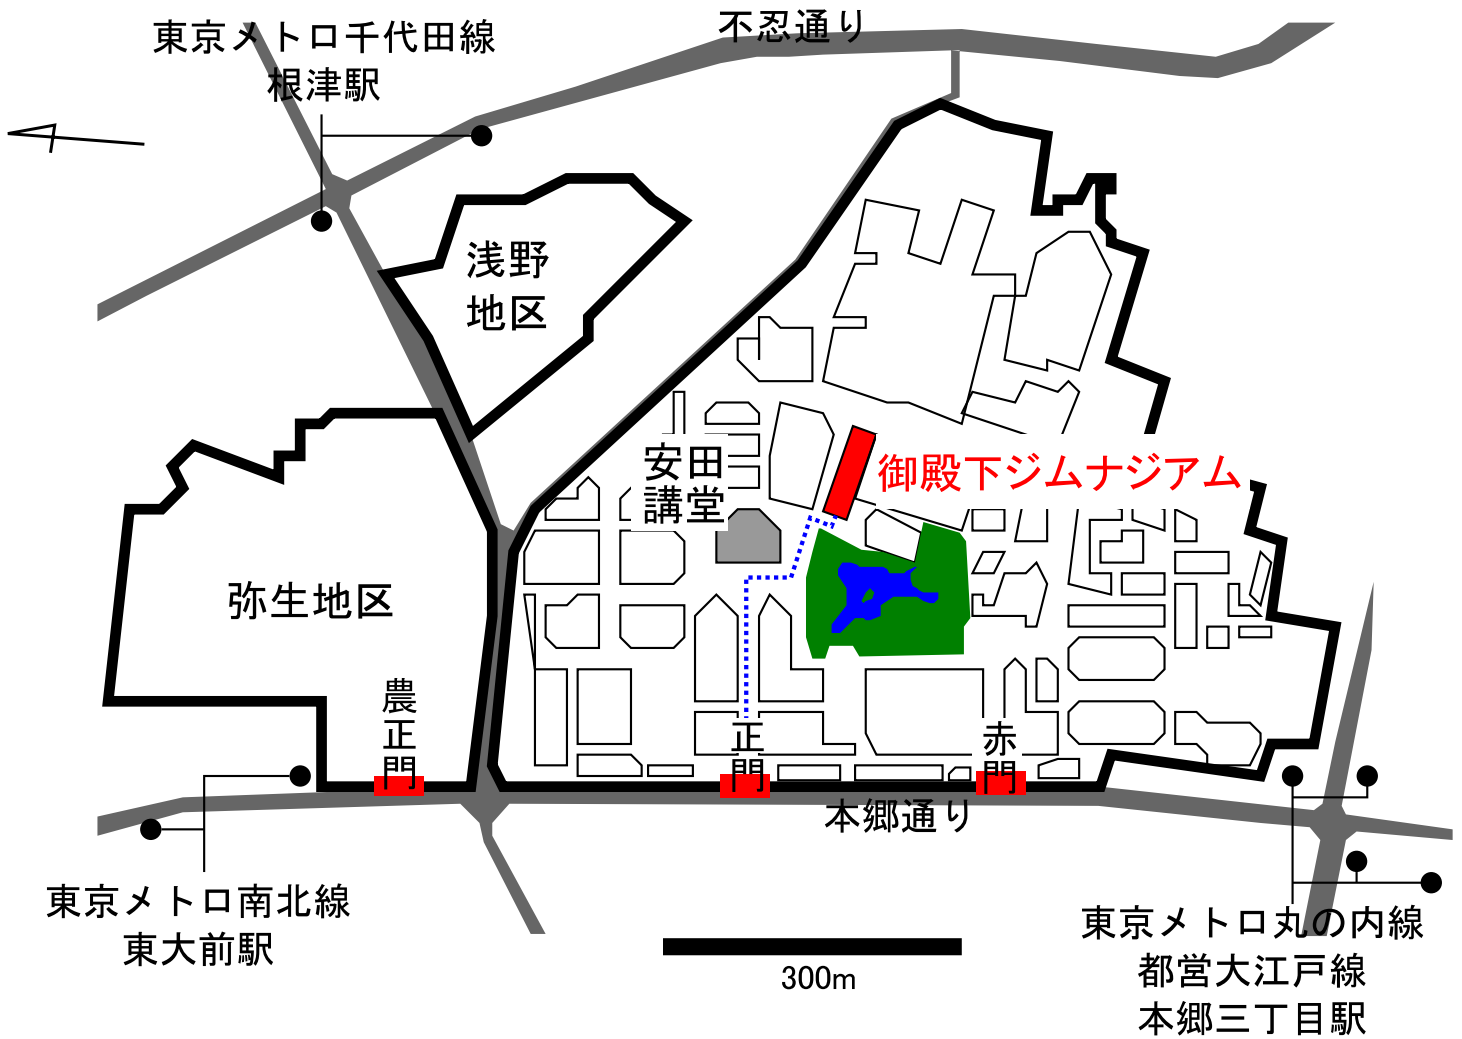

アクセスマップ

エコカップ 専用受付

正門から入って直進、安田講堂右奥の坂を下りたところの建物です。(当日はいくつか案内板を用意します)

エコカップ参加者(応援含む)は他の一般利用者と区別するために、エコカップ専用受付にて手続きの上お入りください。入り口は階段下りて右奥になります。