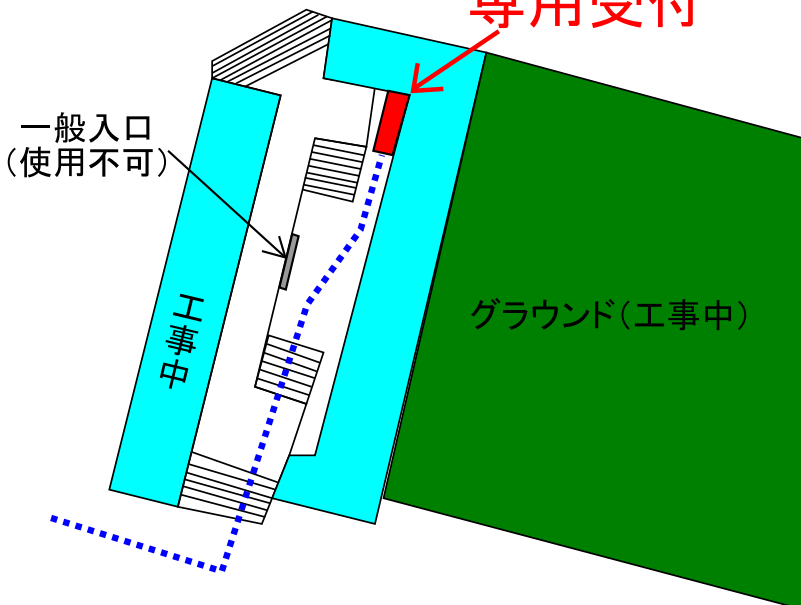

アクセスマップ

エコカップ 専用受付

正門から入って直進、安田講堂右奥の坂を下りたところの建物です。(当日はいくつか案内板を用意します)

エコカップ参加者(応援含む)は他の一般利用者と区別するために、エコカップ専用受付にて手続きの上お入りください。入り口は階段下りて右奥になります。